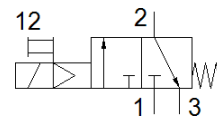

## Adatlap

Jellemző	Érték
Szelep funkció	3/2 zárt monostabil
Működtetés fajtája	elektromos
Normál névleges átáramlás	90 l/min
Üzemi nyomás	0 ... 8 bar
Konstruktív felépítés	Tányéros ülék
Visszaállítási fajtája	mechanikus rugó
Védettség	IP65
Névleges méret	1.3 mm
Beépítési helyzet	tetszőleges
Kézi segédműködtetés	reteszelő
Kapcsolási idő ki	14 ms
Kapcsolási idő be	10 ms
KBK korrózióállósági osztály	2 - mérsékelt korróziós károsodás
Közeg hőmérséklet	-10 ... 60 °C
Környezeti hőmérséklet	-5 ... 40 °C
Gyártmány súlya	60 g
84 vezérlő lefűväs csatlakozás	M5
Pneumatikus csatlakozás 1	G1/8
Pneumatikus csatlakozás 2	G1/8
Anyag információ, tömítések	NBR
Anyag információ, ház	Alumínium eloxált