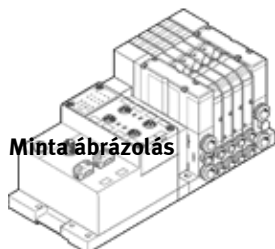

# Szelepsziget CPA14-ASI-VI

Cikkszám: 535848

FESTO

14 mm-es raszter.

Depending on the configuration, the illustrations, the technical data on the data sheet and the relevant accessories might not exactly match this product.

Mintaábrázolás

## Adatlap

~ConfIndependentDatasheet

Jellemző	Érték
Szelep funkció	2x3/2 nyitott/zárt monostabil 2x3/2 zárt monostabil 2x3/2 nyitott monostabil 5/2 monostabil 5/2 bistabil 5/3 tápnyomás alatt 5/3 lefúvott 5/3 zárt
Normál névleges átáramlás	600 l/min
Üzemi nyomás	-0.9 ... 10 bar
Elektromos csatlakoztatás	AS-Interface
Szelephelyek max.száma	8
Nyomáshozók max. száma	4
Környezeti hőmérséklet	-5 ... 50 °C
Méret	14 mm
Védettség	IP65
Raszter méret	14 mm
Működtetés fajtája	elektromos
Szelepsziget típus	12
Konstruktív felépítés	Körtolattyú
Vezérlő levegő ellátás	külső belső
Szelep felépítése	moduláris és bővíthető
Kapcsolási pozíció jelző	LED
Vezérlőnyomás	3 ... 8 bar
Névleges üzemi feszültség, DC	24 V
CE jel (lásd konformitási nyilatkozat)	EU-EMV-irányelv szerint
KBK korrózióállósági osztály	2
Közeg hőmérséklet	-5 ... 50 °C