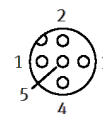

csatlakozó kábel

KV-M12-M12-1,5

Cikkszám: 529044

FESTO

CPX moduláris elektromos terminálhoz.

Adatlap

Jellemző	Érték
Kiegészítő funkciók	Pin 5 of plug leading
Vezetékmegnevezés	tartozékokkal
Csatlakozási frekvencia	500
1. elektromos csatlakozás, funkció	Terepi készülék felőli oldal
1. elektromos csatlakozás, alak	kerek
1. elektromos csatlakozás, csatlakozási típus	aljzat
1. elektromos csatlakozás, kábelkimenet	Egyenes
1. elektromos csatlakozás, csatlakozási technika	M12x1, A kódolt az EN 61076-2-101 szerint
1. elektromos csatlakozás, pólusok/erek száma	5
1. elektromos csatlakozás, kiosztott pólusok/erek	5
1. elektromos csatlakozás, rögzítési típus	Csavarbiztosítás
2. elektromos csatlakozás, funkció	Vezérlőoldal
2. elektromos csatlakozás, alak	kerek
2. elektromos csatlakozás, csatlakozási típus	Csatlakozó
2. elektromos csatlakozás, kábelkimenet	Egyenes
2. elektromos csatlakozás, csatlakozási technika	M12x1, A kódolt az EN 61076-2-101 szerint
2. elektromos csatlakozás, pólusok/erek száma	5
2. elektromos csatlakozás, kiosztott pólusok/erek	5
2. elektromos csatlakozás, rögzítési típus	Csavarbiztosítás
Üzemi feszültségtartomány DC	0 ... 30 V
Üzemi feszültségtartomány AC	0 ... 30 V
Elfogadható áramerhelés 40°C-on	4 A
Lökőfeszültség-szilárdság	1.5 kV
Shielding	igen
Kábelhossz	1.5 m
Vezetési tulajdonság	Standard
Vezeték vizsgálati feltételek	Vizsgálati feltételek külön kérésre
Kábel átmérő	5 mm
Kábelszerkezet	4x0,34 árnyékolt
Vezeték névleges keresztmetszet	0.34 mm ²
Védettség	IP65 IP67
Védelmi osztállyal kapcsolatos megjegyzés	szerelt állapotban
Környezeti hőmérséklet	-25 ... 70 °C
Környezeti hőmérséklet mozgatható kábelkötegnél	-5 ... 70 °C
CE jel (lásd konformitási nyilatkozat)	in accordance with EU RoHS directive
UKCA marking (see declaration of conformity)	To UK RoHS instructions
PWIS conformity	VDMA24364-B2-L
Anyag megjegyzés	RoHS konform
Szennyeződés foka	3
KBK korrózióállósági osztály	2 - mérsékelt korróziós károsodás
Material cable sheath	TPE-U(PUR)
A kábelköpeny színe	világosszürke