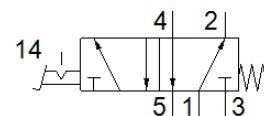

# reteszelveő lábszelep FPB-5-1/4

Cikkszám: 526985

FESTO

reteszelveő

Ezt a típusot vákuum üzetre is ajánljuk.

## Adatlap

Jellemző	Érték
Szelep funkció	5/2 bistabil
Működtetés fajtája	kézi
Normál névleges átáramlás	550 l/min
Üzemi nyomás	-0.95 ... 10 bar
Konstruktív felépítés	Tányéros ülék
Visszaállítás fajtája	mechanikus rugó
Névleges méret	7 mm
Beépítési helyzet	tetszőleges
Vezérlési fajta	közvetlen
Áramlási irány	nem visszafordítható
Üzemi közeg	Sűrített levegő ISO 8573-1:2010 [7:4:4] szerint
PWIS conformity	VDMA24364-B1/B2-L
Környezeti hőmérséklet	-10 ... 60 °C
Működtető erő	67.5 N
Gyártmány súlya	725 g
Felfogási mód	átmenő furattal
Pneumatikus csatlakozás 1	G1/4
Pneumatikus csatlakozás 2	G1/4
Pneumatikus csatlakozás 3	G1/4
Material seals	NBR
Material housing	Alumínium présöntvény