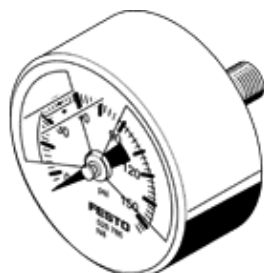

manométer

MA-50-145-R1/4-PSI-E-RG

Cikkszám: 526789

FESTO

a kijelzés egysége psi, beállítható vörös/zöld tartomány.

Adatlap

Jellemző	Érték
Display range	0 ... 145 psi
A következő szabványnak felel meg:	EN 837-1
Névleges méret, manométer	50
Konstruktív felépítés	Csőrugós manométer
Felfogási mód	Vezeték beépítés
Üzemi közeg	Nemesgázok semleges folyadékok
Operating pressure MPa	0 ... 1 MPa
Üzemi nyomás	0 ... 10 bar
Operating pressure	0 ... 145 psi
Változó terhelés tényező	0.66
Mérés pontossági osztály	2,5
Védettség	IP43
Közeg hőmérséklet	-20 ... 60 °C
Környezeti hőmérséklet	-20 ... 60 °C
PWIS conformity	VDMA24364-B1/B2-L
Anyag megjegyzés	RoHS konform
Csatlakozási helyzet	Hátoldal központos
Pneumatikus csatlakozás	R1/4
Közeggel érintkező anyagok	Sárgaréz
Material of threaded plug	Sárgaréz
Material housing	ABS
Material screen	PMMA
Ház színe	fekete
Gyártmány súlya	75 g
Megjegyzés az üzemi- és a vezérlő közeghez	nincs acetilén nincs oxigén