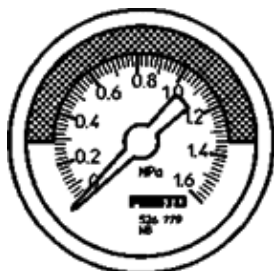

manométer

MA-40-1,6-R1/8-MPA-E-RG

Cikkszám: 526779

FESTO

a kijelzés egysége MPa, beállítható vörös/zöld tartomány.

Adatlap

Jellemző	Érték
Display range	0 ... 1.6 MPa
A következő szabványnak felel meg:	EN 837-1
Névleges méret, manométer	40
Konstruktív felépítés	Csőrugós manométer
Felfogási mód	Vezeték beépítés
Üzemi közeg	Nemesgázok semleges folyadékok
Operating pressure MPa	0 ... 1.6 MPa
Üzemi nyomás	0 ... 16 bar
Operating pressure	0 ... 232 psi
Változó terhelés tényező	0.66
Mérés pontossági osztály	2,5
Védettség	IP43
Közeg hőmérséklet	-20 ... 60 °C
Környezeti hőmérséklet	-20 ... 60 °C
PWIS conformity	VDMA24364-B1/B2-L
Anyag megjegyzés	RoHS konform
Csatlakozási helyzet	Hátoldal központos
Pneumatikus csatlakozás	R1/8
Közeggel érintkező anyagok	Sárgaréz
Material of threaded plug	Sárgaréz
Material housing	ABS
Material screen	PMMA
Ház színe	fekete
Gyártmány súlya	60 g
Megjegyzés az üzemi- és a vezérlő közeghez	nincs acetilén nincs oxigén