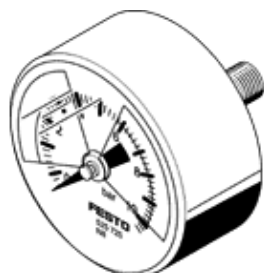

manométer

MA-50-10-R1/4-E-RG

Cikkszám: 525728

FESTO

a kijelzés egysége bar, beállítható vörös/zöld tartomány.

Adatlap

Jellemző	Érték
Kijelzési tartomány [bar]	0 ... 10 bar
A következő szabványnak felel meg:	EN 837-1
Névleges méret, manométer	50
Konstruktív felépítés	Csőrugós manométer
Felfogási mód	Vezeték beépítés
Üzemi közeg	Nemesgázok semleges folyadékok
Operating pressure MPa	0 ... 1 MPa
Üzemi nyomás	0 ... 10 bar
Operating pressure	0 ... 145 psi
Változó terhelés tényező	0.66
Mérés pontossági osztály	2,5
Védettség	IP43
Közeg hőmérséklet	-20 ... 60 °C
Környezeti hőmérséklet	-20 ... 60 °C
PWIS conformity	VDMA24364-B1/B2-L
Anyag megjegyzés	RoHS konform
Csatlakozási helyzet	Hátoldal központos
Pneumatikus csatlakozás	R1/4
Közeggel érintkező anyagok	Sárgaréz
Material of threaded plug	Sárgaréz
Material housing	ABS
Material screen	PMMA
Ház színe	fekete
Gyártmány súlya	75 g
Megjegyzés az üzemi- és a vezérlő közeghez	nincs acetilén nincs oxigén