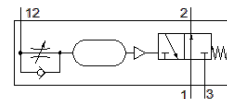

## Adatlap

Jellemző	Érték
Operating pressure MPa	0 ... 1 MPa
Üzemi nyomás	0 ... 10 bar
Normál névleges átáramlás	600 l/min
Beállítható késleltetési idő	0 ... 30 s
Üzemi közeg	Sűrített levegő ISO8573-1:2010 [7:-:-] szerint
Megjegyzés az üzemi- és a vezérlő közeghez	Olajozott üzemelés lehetséges (a további működéshez szükséges)
PWIS conformity	VDMA24364-B2-L
Felfogási mód	átmenő furattal
Pneumatikus csatlakozás	G1/8 G1/4
Anyag megjegyzés	RoHS konform