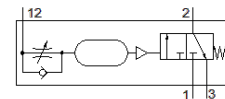

## Adatlap

Jellemző	Érték
Üzemi nyomás	0 ... 10 bar
Normál névleges átáramlás	600 l/min
Beállítható késleltetési idő	0 ... 30 s
Üzemi közeg	Sűrített levegő ISO8573-1:2010 [7:::] szerint
Megjegyzés az üzemi- és a vezérlő közeghez	Olajozott üzemelés lehetséges (a további működéshez szükséges)
PWIS conformity	VDMA24364-B2-L
Felfogási mód	átmenő furattal
Pneumatikus csatlakozás	G1/8 G1/4
Anyag megjegyzés	RoHS konform