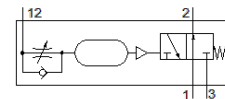

időkésleltető szelep VZO-A-3-1/4

Cikkszám: 3464

Classic - nicht für Neukonstruktionen verwenden

Korszerű alternatívákat találhat, ha a keresőmezőbe beírja a típuskód első négy számjegyét.

FESTO

Adatlap

Jellemző	Érték
Operating pressure MPa	0 ... 1 MPa
Üzemi nyomás	0 ... 10 bar
Normál névleges átáramlás	600 l/min
Beállítható késleltetési idő	0 ... 30 s
Üzemi közeg	Sűrített levegő ISO8573-1:2010 [7:-:-] szerint
Megjegyzés az üzemi- és a vezérlő közeghez	Olajozott üzemelés lehetséges (a további működéshez szükséges)
PWIS conformity	VDMA24364-B2-L
Felfogási mód	átmenő furattal
Pneumatikus csatlakozás	G1/8 G1/4
Anyag megjegyzés	RoHS konform