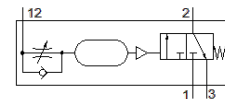

időkésleltető szelep VZA-3-1/4

Cikkszám: 3434

Classic - nicht für Neukonstruktionen verwenden

Korszerű alternatívákat találhat, ha a keresőmezőbe beírja a típuskód első négy számjegyét.

FESTO

Adatlap

Jellemző	Érték
Üzemi nyomás	0 ... 10 bar
Normál névleges átáramlás	600 l/min
Beállítható késleltetési idő	0 ... 30 s
Üzemi közeg	Sűrített levegő ISO8573-1:2010 [7:::] szerint
Megjegyzés az üzemi- és a vezérlő közeghez	Olajozott üzemelés lehetséges (a további működéshez szükséges)
PWIS conformity	VDMA24364-B2-L
Felfogási mód	átmenő furattal
Pneumatikus csatlakozás	G1/8 G1/4
Anyag megjegyzés	RoHS konform