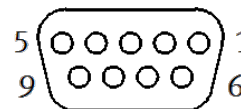

csatlakozó kábel

NEBC-C-S1WA9HS-K-5-N-B-LE5-PT-S10

Cikkszám: 2376019

FESTO

Adatlap

Jellemző	Érték
A következő szabványon alapul:	DIN 47100
Protokoll	I-Port
Vezetékmegnevezés	Táblatartó nélkül
Csatlakozási frekvencia	50
Gyártmány súlya	600 g
1. elektromos csatlakozás, funkció	Terepi készülék felőli oldal
1. elektromos csatlakozás, alak	sarkos
1. elektromos csatlakozás, csatlakozási típus	aljzat
1. elektromos csatlakozás, kábelkimenet	Ferde
1. elektromos csatlakozás, csatlakozási technika	Sub-D
1. elektromos csatlakozás, pólusok/erek száma	9
1. elektromos csatlakozás, kiosztott pólusok/erek	5
1. elektromos csatlakozás, rögzítési típus	2x 4-40 UNC csavar tömítéssel
2. elektromos csatlakozás, funkció	Vezérlőoldal
2. elektromos csatlakozás, csatlakozási típus	Kábel
2. elektromos csatlakozás, csatlakozási technika	nyitott vég
2. elektromos csatlakozás, pólusok/erek száma	5
Üzemi feszültségtartomány DC	0 ... 30 V
Elfogadható áramerterhelés 40°C-on	5.2 A
Védővezető csatlakozás	nincs
Kábelhossz	5 m
Vezetési tulajdonság	Standard
Hajlításszög, fix kábelfektetés	≥ 26 mm
Hajlításszög, flexibilis kábelfektetés	≥ 78 mm
Kábel átmérő	6.5 mm
Kábel átmérő tűrése	± 0,1 mm
Kábelszerkezet	5x0,5
Vezeték névleges keresztmetszet	0.5 mm ²
Védettség	IP65 IP67 IP69K
Védelmi osztállyal kapcsolatos megjegyzés	szerezett állapotban
Speciális tulajdonságok	könnyen tisztítható
Környezeti hőmérséklet	-5 ... 60 °C
Környezeti hőmérséklet mozgatható kábelkötegnél	-5 ... 60 °C
Tárolási hőmérséklet	-20 ... 40 °C
CE jel (lásd konformitási nyilatkozat)	in accordance with EU RoHS directive
UKCA marking (see declaration of conformity)	To UK RoHS instructions
PWIS conformity	VDMA24364-B2-L
Anyag megjegyzés	RoHS konform
Szennyeződés foka	3
KBK korrózióállósági osztály	3 - erős korróziós károsodás
Material cable sheath	PVC
A kábelköpeny színe	szürke
Material housing	PA erősítésű