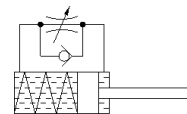

lökéscsillapító YSRW-20-34

Cikkszám: 191198

FESTO

önbeálló, progresszív jelleggörbével.

Adatlap

Jellemző	Érték
Méret	20
Löklet	34 mm
Csillapítás	önbeálló lágy karakterisztika
Beépítési helyzet	tetszőleges
Pozíció felismerés	nélkül/nincs
Max.felütközési sebesség	3 m/s
Visszaállítási idő, rövid	0.3 s
Visszaállítási idő, hosszú	1 s
Működési mód	egyszeres működtetésű nyomó
KBK korrózióállósági osztály	2 - mérsékelt korróziós károsodás
PWIS conformity	VDMA24364-B2-L
Környezeti hőmérséklet	-10 ... 80 °C
Csillapítási hossz	34 mm
Max.felütközési erő	3,000 N
Max.energiafelvétel löketenként	70 J
Max.energiafelvétel óránként	100,000 J
Max.maradó energia	0.32 J
Visszaállító erő	10 N
Gyártmány súlya	330 g
Felfogási mód	ellenanyával
Anyag megjegyzés	RoHS konform
Material seals	NBR
Material housing	Acél, ónozott
Material piston rod	erősen ötvözött acél