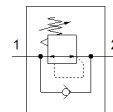

nyomásszabályozó szelep LR-1/8-NPT-QS-5/16-U

Cikkszám: 190930

Kifutó termék

Kifutó típus. 2021-ig szállítható. Alternatív termék: lásd Támogatás portál.

FESTO

Adatlap

Jellemző	Érték
Szabályozó funkció	Állandó kimenő nyomás
Pneumatikus csatlakozás 1	1/8 NPT
Pneumatikus csatlakozás 2	QS-5/16
Felfogási mód	becsavarható
1 bemeneti nyomás	0 ... 10 bar
Környezeti hőmérséklet	0 ... 60 °C
Material housing	PBT erősítésű
Üzemi közeg	Sűrített levegő ISO8573-1:2010 [7:::] szerint
Beépítési helyzet	tetszőleges
Gyártmány súlya	38 g
Material of threaded plug	Sárgaréz