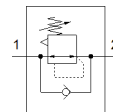

nyomásszabályozó szelep LR-10-32-UNF-QS-1/4-U

Cikkszám: 190926

Kifutó termék

Kifutó típus. 2021-ig szállítható. Alternatív termék: lásd Támogatás portál.

FESTO

Adatlap

Jellemző	Érték
Szabályozó funkció	Állandó kimenő nyomás
Pneumatikus csatlakozás 1	10-32 UNF-2A
Pneumatikus csatlakozás 2	QS-1/4
Felfogási mód	becsavarható
1 bemeneti nyomás	0 ... 10 bar
Környezeti hőmérséklet	0 ... 60 °C
Material housing	PBT erősítésű
Üzemi közeg	Sűrített levegő ISO8573-1:2010 [7:::-] szerint
Beépítési helyzet	tetszőleges
Gyártmány súlya	17 g
Material of threaded plug	Sárgaréz