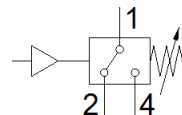

## PEV-1/4-A-SW27-B-OD

Cikkszám: 175252

FESTO

a meghatározott nyomás érték elérése esetén nyit vagy zár egy elektromos áramkört. Beállítható nyomás-kapcsolópont. Csatlakozó nélkül szállítjuk.

## Adatlap

Jellemző	Érték
CE jel (lásd konformitási nyilatkozat)	EU kifizetésű irányelv szerint
UKCA marking (see declaration of conformity)	To UK instructions for electrical equipment
Mért érték	Relatív nyomás
Mérési eljárás	Pneumatikus-elektromos nyomásátalakító
Üzemi nyomás	1 ... 10 bar
Üzemi közeg	Sűrített levegő ISO8573-1:2010 [7:-:-] szerint
Közeg hőmérséklet	-20 ... 80 °C
Környezeti hőmérséklet	-30 ... 100 °C
Kapcsoló elem funkció	Váltó kapcsoló
Max.kapcsolási frekvencia	3 Hz
Max.kapcsolási kimenő feszültség, AC	250 V
Max.kapcsolási kimenő feszültség, DC	250 V
Max.kimeneti áram	4,000 mA
Elektromos csatlakozás	4 sarkú Csatlakozó
Felfogási mód	becsavarható
Beépítési helyzet	tetszőleges
Pneumatikus csatlakozás	G1/4
Gyártmány súlya	900 g
Material housing	PA66-GF30 Acél, ónozott
Material membrane	NBR
A küszöbérték beállítási tartománya	1 ... 10 bar
Védettség	IP65
PWIS conformity	VDMA24364-B1/B2-L