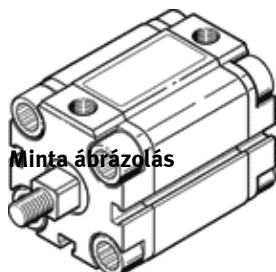

Kifutó típus. 2025-ig szállítható. Alternatív termék: lásd Támogatás portál.

Minta ábrázolás

Adatlap

| Jellemző | Érték |
|--|--|
| Löklet | 1 ... 200 mm |
| Dugattyú átmérő | 16 mm |
| Csillapítás | P: elasztikus csillapító gyűrűk/-lapok mindkét oldalon |
| Beépítési helyzet | tetszőleges |
| Működési mód | kettősműködésű |
| Dugattyúrúd vég | Külső menet |
| Konstruktív felépítés | Dugattyú Dugattyúrúd |
| Pozíció felismerés | közelítéskapcsolóhoz |
| Változatok | egyoldalú dugattyúrúd |
| Elfordulás elleni biztosítás/vezeték | négyzetes dugattyúrúd |
| Operating pressure MPa | 0.15 ... 1 MPa |
| Üzemi nyomás | 1.5 ... 10 bar |
| Operating pressure | 21.75 ... 145 psi |
| Üzemi közeg | Sűrített levegő ISO 8573-1:2010 [7:4:4] szerint |
| Megjegyzés az üzemi- és a vezérlő közeghez | Olajozott üzemelés lehetséges (a további működéshez szükséges) |
| KBK korrózióállósági osztály | 2 - mérsékelt korróziós károsodás |
| PWIS conformity | VDMA24364-B1/B2-L |
| Környezeti hőmérséklet | -20 ... 80 °C |
| Felütközési energia a véghelyzetekben | 0.1 J |
| Theoretical force at 0.6 MPa (6 bar, 87 psi), retracting | 90 N |
| Theoretical force at 0.6 MPa (6 bar, 87 psi), advance | 121 N |
| Mozgatott tömeg 0 mm löketnél | 12 g |
| Kiegészítő tömeg 10 mm löketenként | 4 g |
| Alapsúly 0 mm löketnél | 89 g |
| Kiegészítő tömeg 10 mm löketenként | 15 g |
| Felfogási mód | átmenő furattal tartozékokkal választható/egyéb |
| Pneumatikus csatlakozás | M5 |
| Material of flange screw | erősen ötvözött acél, rozsdamentes |
| Material cover | Alumínium ötvözet |
| Material of dynamic seals | NBR TPE-U(PU) |
| Material piston rod | erősen ötvözött acél, rozsdamentes |
| Material cylinder barrel | Alumínium ötvözet |