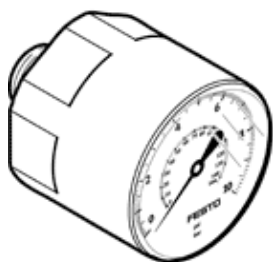

# manométer MA-15-145-M5-PSI

Cikkszám: 132341

FESTO

a kijelzés egysége psi.

## Adatlap

Jellemző	Érték
Display range	0 ... 145 psi
Névleges méret, manométer	15
Konstruktív felépítés	Csőrugós manométer mérőmű nélkül
Felfogási mód	Vezeték beépítés
Üzemi közeg	Nemesgázok semleges folyadékok
Operating pressure MPa	0 ... 1 MPa
Üzemi nyomás	0 ... 10 bar
Operating pressure	0 ... 145 psi
Változó terhelés tényező	0.66
Mérés pontossági osztály	5
Védettség	IP53
Közeg hőmérséklet	-20 ... 60 °C
Környezeti hőmérséklet	-20 ... 60 °C
PWIS conformity	VDMA24364-B1/B2-L
Anyag megjegyzés	RoHS konform
Csatlakozási helyzet	Hátoldal központos
Pneumatikus csatlakozás	M5
Material of threaded plug	Sárgaréz
Material housing	Acél
Material screen	PC
Ház színe	fekete
Gyártmány súlya	10 g
Megjegyzés az üzemi- és a vezérlő közeghez	nincs acetilén nincs oxigén