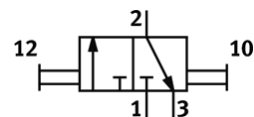

Kézi tolattyús szelep W-3-1/4-NPT

Cikkszám: 10415

FESTO

3/2-utú szelep, birstabil

Ez a termék csak a Festo USA vállalattól rendelhető.

Ezt a típust vákuum üzemre is ajánljuk. Vákuumcsatlakozás 1 (P).

Kífutó típus. 2012-ig szállítható.

Adatlap

Jellemző	Érték
Pneumatikus csatlakozás 1	NPT1/4-18
Pneumatikus csatlakozás 2	NPT1/4-18