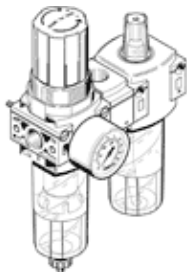

Kombinacija pripremnih grupa FRC-1/4-DB-7-MINI-KA

Broj artikla: 8002800
Proizvod u napuštanju

FESTO

Maksimalni izlazni tlak 7 bara, s manometrom, finoća filtra 40 µ.
Tip u napuštanju. Isporučuje se do 2024. Alternativni proizvod vidi
Support Portal.

Tehnički podaci

Svojstvo	Vrijednost
Veličina	Mini
Širina	108 mm
Funkcija odlaznog zraka	ne prigušuje se
Serija	DB
Osiguranje aktiviranja	Okretni gumb s blokadom
Položaj ugradnje	okomito +/- 5°
Ispust kondenzata	ručno okrećući
Konstruktivna struktura	Regulator s filtrom-modul razdjelnika-nauljivač
Maks. količina kondenzata	13 ml
Finoća filtra	40 µm
Funkcija kontrolera	Izlazni tlak konstantan sa sekundarnim odzračivanjem s karakteristikom povratne struje bez kompenzacije predtlaka
Pokaz tlaka	s manometrom
Operating pressure MPa	0,15 ... 1 MPa
Pogonski tlak	1,5 ... 10 bar
Područje regulacije tlaka	0,5 ... 7 bar
Maks. tlačna histereza	0,5 bar
Maks. normalni protok	2.500 l/min
Normalni nazivni protok	700 l/min
Pogonski medij	Komprimirani zrak prema ISO 8573-1:2010 [7:9:4]
Uputa o mediju pogona i upravljanja	Nauljeni pogon nije moguć
Odobrena ulja	Festo specijalno ulje u posudi od 1 litre Oznaka za naručivanje: 152 811 OFSW-32 ARAL Vitam GF 32 ESSO Nuto H 32 MOBIL DTE 24 SHELL Tellus Oil DO 32 Područje viskoziteta 32mm ² /s kod 40°C ISO-klasa VG 32 prema ISO 3448
Klasa korozione otpornosti KBK	1 - niska otpornost na koroziju
PWIS conformity	VDMA24364-B1/B2-L
Temperatura ležaja	-5 ... 50 °C
Klasa čistoće zraka na izlazu	Komprimirani zrak prema ISO 8573-1:2010 [7:9:-]
Temperatura medija	-5 ... 50 °C
Ulje - viskozitet	ISO VG 32
Temperatura okoline	-5 ... 50 °C
Težina proizvoda	285 g
Vrsta pričvršćenja	Ugradnja vodova s prolaznim provrtom s kutnikom za držanje