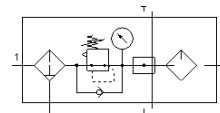

Kombinacija pripremnih grupa FRC-1/4-DB-7-MINI-KA

Broj artikla: 8002800
Proizvod u napuštanju

FESTO

Maksimalni izlazni tlak 7 bara, s manometrom, finoća filtra 40 µ.
Tip u napuštanju. Isporučuje se do 2024. Alternativni proizvod vidi
Support Portal.

Svojstvo	Vrijednost
	po izboru:
Priključak manometra	G1/8
Pneumatski priključak 1	G1/4
Pneumatski priključak 2	G1/4
Pneumatski priključak 3	G1/4
Materijal - napomena	RoHS sukladno
Material seals	NBR
Material rotary knob	POM
Material filter	PE
Material housing	PA ojačan
Material bowl	PC