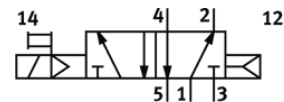

# Magnetni ventil CM-5/2-1/2-CH

Broj artikla: 6117

Classic - nicht für Neukonstruktionen verwenden

FESTO

s utičnicom i pomoćnim ručnim aktiviranjem, bez priključne ploče  
Modern alternatives can be found by entering the first four characters  
of the type code in the search field.

## Tehnički podaci

Svojstvo	Vrijednost
Funkcija ventila	5/2 monostabilan
Pogonski tlak	1,5 ... 10 bar
PWIS conformity	VDMA24364 zone III
Pneumatski priključak 1	G1/2
Pneumatski priključak 2	G1/2
Pneumatski priključak 3	G1/2
Pneumatski priključak 4	G1/2
Pneumatski priključak 5	G1/2