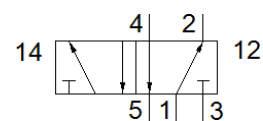

## C-5/2-1/2

Broj artikla: 5811

Classic - nicht für Neukonstruktionen verwenden

Modern alternatives can be found by entering the first four characters of the type code in the search field.

FESTO