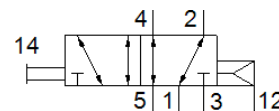

Ručni polužni ventil VHEM-L-M52-E-G14

Broj artikla: 563980
Proizvod u napuštanju

FESTO

Ovaj tip prikladan je za vakuum.

Tip u napuštanju. Isporučuje se do 2019. Alternativni proizvod vidi Support Portal.

Tehnički podaci

Svojstvo	Vrijednost
Funkcija ventila	5/2 monostabilan
Način aktiviranja	ručno
Širina	25 mm
Normalni nazivni protok	1.000 l/min
Pogonski tlak	-0,95 ... 10 bar
Konstruktivna struktura	Klipni zasun
Vrsta resetiranja	pneumatska opruga
Nazivni promjer	6 mm
Upute za korištenje	Samo ručno aktiviranje
Vrsta upravljanja	direktno
Tlak upravljanja	2,5 ... 10 bar
Pogonski medij	Komprimirani zrak prema ISO 8573-1:2010 [7:-:-]
Uputa o mediju pogona i upravljanja	Nauljeni pogon moguć (u daljnjem pogonu potreban)
Klasa korozione otpornosti KBK	2 - umjerena otpornost na koroziju
Temperatura medija	-10 ... 60 °C
Temperatura okoline	-10 ... 60 °C
Sila aktiviranja	23,8 N
Težina proizvoda	336 g
Vrsta pričvršćenja	s prolaznim provrtom
Pneumatski priključak 1	G1/4
Pneumatski priključak 2	G1/4
Pneumatski priključak 3	G1/4
Pneumatski priključak 4	G1/4
Pneumatski priključak 5	G1/4
Materijal - napomena	RoHS sukladno
Material seals	NBR
Material housing	Aluminijska legura za gnječenje eloksirano