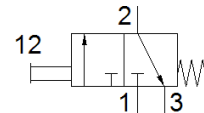

Ručni polužni ventil VHEM-LT-M32C-M-G14

Broj artikla: 561326
Proizvod u napuštanju

FESTO

Ovaj tip prikladan je za vakuum.

Tip u napuštanju. Isporučuje se do 2019. Alternativni proizvod vidi Support Portal.

Tehnički podaci

Svojstvo	Vrijednost
Funkcija ventila	3/2 zatvoren, monostabilan
Način aktiviranja	ručno
Širina	25 mm
Normalni nazivni protok	1.000 l/min
Pogonski tlak	-0,95 ... 8 bar
Konstruktivna struktura	Tanjur - sjedište
Vrsta resetiranja	mehanička opruga
Nazivni promjer	6 mm
Upute za korištenje	Samo ručno aktiviranje
Vrsta upravljanja	direktno
Pogonski medij	Komprimirani zrak prema ISO 8573-1:2010 [7:::]
Uputa o mediju pogona i upravljanja	Nauljeni pogon moguć (u daljnjem pogonu potreban)
Klasa korozione otpornosti KBK	2 - umjerena otpornost na koroziju
Temperatura medija	-10 ... 60 °C
Temperatura okoline	-10 ... 60 °C
Sila aktiviranja	31 N
Težina proizvoda	216 g
Vrsta pričvršćenja	s prolaznim provrtom
Pneumatski priključak 1	G1/4
Pneumatski priključak 2	G1/4
Pneumatski priključak 3	G1/4
Materijal - napomena	RoHS sukladno
Material seals	NBR
Material housing	Aluminijska legura za gnječenje eloksirano