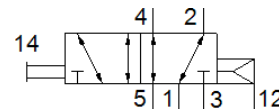

# Ručni polužni ventil VHEM-L-M52-E-G18

Broj artikla: 561325  
Proizvod u napuštanju

FESTO

Ovaj tip prikladan je za vakuum.

Tip u napuštanju. Isporučuje se do 2019. Alternativni proizvod vidi Support Portal.

## Tehnički podaci

Svojstvo	Vrijednost
Funkcija ventila	5/2 monostabilan
Način aktiviranja	ručno
Širina	20 mm
Normalni nazivni protok	500 l/min
Pogonski tlak	-0,95 ... 10 bar
Konstruktivna struktura	Klipni zasun
Vrsta resetiranja	pneumatska opruga
Nazivni promjer	4 mm
Upute za korištenje	Samo ručno aktiviranje
Vrsta upravljanja	direktno
Tlak upravljanja	2,5 ... 10 bar
Pogonski medij	Komprimirani zrak prema ISO 8573-1:2010 [7:-:-]
Uputa o mediju pogona i upravljanja	Nauljeni pogon moguć (u daljnjem pogonu potreban)
Klasa korozione otpornosti KBK	2 - umjerena otpornost na koroziju
Temperatura medija	-10 ... 60 °C
Temperatura okoline	-10 ... 60 °C
Sila aktiviranja	10,2 N
Težina proizvoda	164 g
Vrsta pričvršćenja	s prolaznim provrtom
Pneumatski priključak 1	G1/8
Pneumatski priključak 2	G1/8
Pneumatski priključak 3	G1/8
Pneumatski priključak 4	G1/8
Pneumatski priključak 5	G1/8
Materijal - napomena	RoHS sukladno
Material seals	NBR
Material housing	Aluminijska legura za gnječenje eloksirano