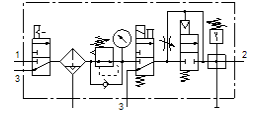

Tehnički podaci

| Svojstvo | Vrijednost |
|-------------------------------------|--|
| Veličina | 4 |
| Serija | MS |
| Osiguranje aktiviranja | Okretni gumb s blokadom s priborom se zatvara |
| Položaj ugradnje | okomito +/- 5° |
| Finoća filtra | 5 µm |
| Ispust kondenzata | ručno okrećući |
| Konstruktivna struktura | Modul odvojka Ventil za uspostavu tlaka Tlačna sklopka Uklopni ventil Filter-regulator s manometrom |
| Funkcija kontrolera | Izlazni tlak konstantan s predtlačnom kompenzacijom sa sekundarnim odzračivanjem s karakteristikom povratne struje |
| Zaštita od ljuštenja | Plastična zaštitna košara |
| Pokaz tlaka | s manometrom |
| Pogonski tlak | 4,5 ... 10 bar |
| Područje regulacije tlaka | 4 ... 9 bar |
| Normalni nazivni protok | 550 l/min |
| Parametri svitka | 24 V DC: 1,8 W |
| Pogonski medij | Komprimirani zrak prema ISO 8573-1:2010 [-:4:-] Inertni plinovi |
| Uputa o mediju pogona i upravljanja | Nauljeni pogon moguć (u daljnjem pogonu potreban) |
| Klasa korozione otpornosti KBK | 2 - umjerena otpornost na koroziju |
| PWIS conformity | VDMA24364-B2-L |
| Temperatura ležaja | -10 ... 60 °C |
| Sigurnost hrane | Vidi dodatne informacije |
| Klasa čistoće zraka na izlazu | Komprimirani zrak prema ISO 8573-1:2010 [6:4:-] |
| Temperatura medija | -10 ... 50 °C |
| Temperatura okoline | -10 ... 50 °C |
| Težina proizvoda | 1.800 g |
| Vrsta pričvršćenja | s priborom |
| Pneumatski priključak 1 | 1/4 NPT |
| Pneumatski priključak 2 | 1/4 NPT |
| Pneumatski priključak 3 | G1/4 |
| Material housing | Aluminijski tlačni lijev |
| Material bowl | PC |