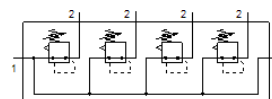

# Podnožje regulatora tlaka LRB-1/4-D-O-K4-MINI

Broj artikla: 528986

Classic - nicht für Neukonstruktionen verwenden

FESTO

sa spojnim kompletom, priključnom pločom i kutnicima za pričvršćenje,  
blok sa 2, 3, 4 ili 5 regulatora tlaka, bez manometra.

## Tehnički podaci

Svojstvo	Vrijednost
Veličina	Mini
Serija	D
Osiguranje aktiviranja	Okretni gumb s blokadom
Položaj ugradnje	proizvoljno
Konstruktivna struktura	direktno upravljani membranski regulacioni ventil s prolaznom opskrbom zraka
Funkcija kontrolera	Izlazni tlak konstantan s predtlačnom kompenzacijom sa sekundarnim odzračivanjem
Pokaz tlaka	Priprema za G1/8
Pogonski tlak	1 ... 16 bar
Područje regulacije tlaka	0,5 ... 12 bar
Maks. tlačna histereza	0,2 bar
Normalni nazivni protok	1.600 l/min
Pogonski medij	Komprimirani zrak prema ISO 8573-1:2010 [7:4:4]
PWIS conformity	VDMA24364-B1/B2-L
Klasa čistoće zraka na izlazu	Komprimirani zrak prema ISO 8573-1:2010 [7:4:4]
Temperatura medija	-10 ... 60 °C
Temperatura okoline	-10 ... 60 °C
Težina proizvoda	1.480 g
Vrsta pričvršćenja	s priborom
Pneumatski priključak 1	G1/4
Pneumatski priključak 2	G1/4
Material of connecting plate	Cinkov tlačni lijev
Material control panel	PA
Material seals	NBR
Material housing	Cinkov tlačni lijev