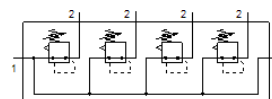

Podnožje regulatora tlaka LRB-1/4-D-7-O-K4-MINI

Broj artikla: 528984

Classic - nicht für Neukonstruktionen verwenden

FESTO

sa spojnim kompletom, priključnom pločom i kutnicima za pričvršćenje,
blok sa 2, 3, 4 ili 5 regulatora tlaka, bez manometra.

Modern alternatives can be found by entering the first four characters
of the type code in the search field.

Tehnički podaci

Svojstvo	Vrijednost
Veličina	Mini
Serija	D
Osiguranje aktiviranja	Okretni gumb s blokadom
Položaj ugradnje	proizvoljno
Konstruktivna struktura	direktno upravljani membranski regulacioni ventil s prolaznom opskrbom zraka
Funkcija kontrolera	Izlazni tlak konstantan s predtlačnom kompenzacijom sa sekundarnim odzračivanjem
Pokaz tlaka	Priprema za G1/8
Pogonski tlak	1 ... 16 bar
Područje regulacije tlaka	0,5 ... 7 bar
Maks. tlačna histereza	0,2 bar
Normalni nazivni protok	1.800 l/min
Pogonski medij	Komprimirani zrak prema ISO 8573-1:2010 [7:4:4]
PWIS conformity	VDMA24364-B1/B2-L
Klasa čistoće zraka na izlazu	Komprimirani zrak prema ISO 8573-1:2010 [7:4:4]
Temperatura medija	-10 ... 60 °C
Temperatura okoline	-10 ... 60 °C
Težina proizvoda	1.480 g
Vrsta pričvršćenja	s priborom
Pneumatski priključak 1	G1/4
Pneumatski priključak 2	G1/4
Material of connecting plate	Cinkov tlačni lijev
Material control panel	PA
Material seals	NBR
Material housing	Cinkov tlačni lijev