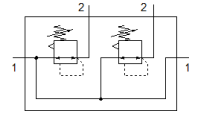

# Podnožje regulatora tlaka LRB-1/4-D-7-O-K2-MINI

Broj artikla: 528952

Classic - nicht für Neukonstruktionen verwenden

sa spojnim kompletom, priključnom pločom i kutnicima za pričvršćenje, blok sa 2, 3, 4 ili 5 regulatora tlaka, bez manometra.

## Tehnički podaci

Svojstvo	Vrijednost
Veličina	Mini
Serija	D
Osiguranje aktiviranja	Okretni gumb s blokadom
Položaj ugradnje	proizvoljno
Konstruktivna struktura	direktno upravljani membranski regulacioni ventil s prolaznom opskrbom zraka
Funkcija kontrolera	Izlazni tlak konstantan s predtlačnom kompenzacijom sa sekundarnim odzračivanjem
Pokaz tlaka	Priprema za G1/8
Pogonski tlak	1 ... 16 bar
Područje regulacije tlaka	0,5 ... 7 bar
Maks. tlačna histereza	0,2 bar
Normalni nazivni protok	1.800 l/min
Pogonski medij	Komprimirani zrak prema ISO 8573-1:2010 [7:4:4]
PWIS conformity	VDMA24364-B1/B2-L
Klasa čistoće zraka na izlazu	Komprimirani zrak prema ISO 8573-1:2010 [7:4:4]
Temperatura medija	-10 ... 60 °C
Temperatura okoline	-10 ... 60 °C
Težina proizvoda	760 g
Vrsta pričvršćenja	s priborom
Pneumatski priključak 1	G1/4
Pneumatski priključak 2	G1/4
Material of connecting plate	Cinkov tlačni lijev
Material control panel	PA
Material seals	NBR
Material housing	Cinkov tlačni lijev