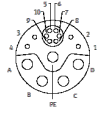

Motorski vod NEBM-M23G15-EH- -Q10N-R3LEG14

Broj artikla: 5251387

FESTO

Tehnički podaci

Svojstvo	Vrijednost
Zasnovano na normi	EN 61984
Identifikacija kabela	Bez držača natpisne oznake
Električni spoj 1, funkcija	Strana Fieldbus uređaja
Električni spoj 1, dizajn	okruglo
Električni spoj 1, tip konektora	Hybrid socket
Električni spoj 1, kabelski izlaz	Ravno
Električni spoj 1, tehnologija spajanja	M23x1
Električni spoj 1, broj pinova/žica	15
Električni spoj 1, zauzeti pinovi/žice	12
Električni spoj 1, tip ugradnje	Zakretno zabravljeno
Električni spoj 2, funkcija	Strana upravljačke jedinice
Električni spoj 2, tip konektora	Plugs and cables
Električni spoj 2, kabelski izlaz	Ravno
Električni spoj 2, tehnologija spajanja	RJ45 and open end
Električni spoj 2, broj pinova/žica	14
Električni spoj 2, zauzeti pinovi/žice	12
Područje pogonskog napona DC	0 ... 850 V
Područje pogonskog napona AC	0 ... 630 V
Strujna opteretivost kod 40°C	23,7 A
Čvrstoća na udarno naprezanje	6 kV
Duljina kabela	0,5 ... 100 m
Svojstvo vodiča	Suitable for energy chains
Uvjeti ispitivanja kabela	Uvjeti ispitivanja na upit
Radius savijanja, fiksna instalacija kabela	≥ 55,6 mm
Radius savijanja, fleksibilna instalacija kabela	≥ 97,3 mm
Promjer kabela	13,9 mm
Odstupanje promjera kabela	± 0,3 mm
Struktura kabela	4x2,5(2x1,0)(2x0,24+2x2x0,15) zaslonjeno
Nazivni presjek vodiča	2,5 mm ² 1 mm ² 0,15 mm ² 0,24 mm ²
Krajevi žila	Tuljak završetka žile
Mehanička zaštita	IP67
Opaska o stupnju zaštite	u montiranom stanju
Temperatura okoline	-40 ... 90 °C
Temperatura okoline kod pokretljivog polaganja kablova	-25 ... 80 °C
CE znak (vidi izjavu o sukladnosti)	prema EU-niski napon-smjernica in accordance with EU RoHS directive
UKCA marking (see declaration of conformity)	To UK instructions for electrical equipment To UK RoHS instructions
PWIS conformity	VDMA24364-B2-L
Materijal - napomena	RoHS sukladno Bez halogena
Stupanj onečišćenja	3
Klasa korozione otpornosti KBK	1 - niska otpornost na koroziju
Material cable sheath	TPE-U(PUR)
Boja, kabelski plašt	sivo
Material insulation	PP