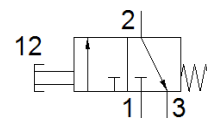

Ventil s tipkalom K-3-M5

Broj artikla: 3660

FESTO

Aktiviranje pomoću tipkala.

Tehnički podaci

Svojstvo	Vrijednost
Funkcija ventila	3/2 zatvoren, monostabilan
Normalni nazivni protok	80 l/min
Pogonski tlak	-0,95 ... 8 bar
Konstruktivna struktura	Sjedište klipa
Nazivni promjer	2 mm
Vrsta upravljanja	direktno
Pogonski medij	Komprimirani zrak prema ISO 8573-1:2010 [-:--:]
Uputa o mediju pogona i upravljanja	Nauljeni pogon moguć (u daljnjem pogonu potreban)
PWIS conformity	VDMA24364-B1/B2-L
Temperatura okoline	-10 ... 60 °C
Sila aktiviranja	23 N
Težina proizvoda	28 g
Vrsta pričvršćenja	s prolaznim provrtom
Pneumatski priključak 1	M5
Pneumatski priključak 2	M5
Material seals	NBR
Material housing	Cinkov tlačni lijev