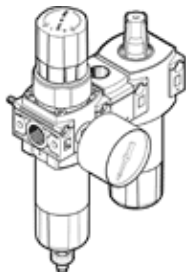

Kombinacija pripremnih grupa FRC-1/4-DB-7-MINI-KA-MPA

Broj artikla: 3339282
Proizvod u napuštanju

FESTO

Maksimalni izlazni tlak 7 bara, s manometrom, finoća filtra 40 µ.
Tip u napuštanju. Isporučuje se do 2024. Alternativni proizvod vidi
Support Portal.

Tehnički podaci

Svojstvo	Vrijednost
Veličina	Mini
Širina	108 mm
Funkcija odlaznog zraka	ne prigušuje se
Serija	DB
Osiguranje aktiviranja	Okretni gumb s blokadom
Položaj ugradnje	okomito +/- 5°
Ispust kondenzata	ručno okrećući
Konstruktivna struktura	Regulator s filtrom-modul razdjelnika-nauljivač
Maks. količina kondenzata	13 ml
Finoća filtra	40 µm
Funkcija kontrolera	Izlazni tlak konstantan sa sekundarnim odzračivanjem s karakteristikom povratne struje bez kompenzacije predtlaka
Pokaz tlaka	s manometrom
Operating pressure MPa	0,15 ... 1 MPa
Pogonski tlak	1,5 ... 10 bar
Područje regulacije tlaka	0,5 ... 7 bar
Maks. tlačna histereza	0,5 bar
Maks. normalni protok	2.500 l/min
Normalni nazivni protok	700 l/min
Pogonski medij	Komprimirani zrak prema ISO 8573-1:2010 [7:9:4]
Uputa o mediju pogona i upravljanja	Nauljeni pogon nije moguć
Odobrena ulja	Festo specijalno ulje u posudi od 1 litre Oznaka za naručivanje: 152 811 OFSW-32 ARAL Vitam GF 32 ESSO Nuto H 32 MOBIL DTE 24 SHELL Tellus Oil DO 32 Područje viskoziteta 32mm ² /s kod 40°C ISO-klasa VG 32 prema ISO 3448
Klasa korozione otpornosti KBK	1 - niska otpornost na koroziju
PWIS conformity	VDMA24364-B1/B2-L
Temperatura ležaja	-5 ... 50 °C
Klasa čistoće zraka na izlazu	Komprimirani zrak prema ISO 8573-1:2010 [7:9:-]
Temperatura medija	-5 ... 50 °C
Ulje - viskozitet	ISO VG 32
Temperatura okoline	-5 ... 50 °C
Težina proizvoda	285 g
Vrsta pričvršćenja	Ugradnja vodova s prolaznim provrtom s kutnikom za držanje