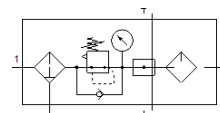

Kombinacija pripremnih grupa FRC-1/4-DB-7-MINI-KA-MPA

Broj artikla: 3339282
Proizvod u napuštanju

FESTO

Maksimalni izlazni tlak 7 bara, s manometrom, finoća filtra 40 µ.
Tip u napuštanju. Isporučuje se do 2024. Alternativni proizvod vidi
Support Portal.

Svojstvo	Vrijednost
	po izboru:
Priključak manometra	G1/8
Pneumatski priključak 1	G1/4
Pneumatski priključak 2	G1/4
Pneumatski priključak 3	G1/4
Materijal - napomena	RoHS sukladno
Material seals	NBR
Material rotary knob	POM
Material filter	PE
Material housing	PA ojačan
Material bowl	PC