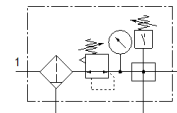

Pripremna grupa LFRS-1/4-D-MIDI-KE

Broj artikla: 195044

Classic - nicht für Neukonstruktionen verwenden

FESTO

sa zapornom regulacionom glavom sa bravicom i manometrom, za nazivni tlak 12 bara, za nezauljeni zrak.

Modern alternatives can be found by entering the first four characters of the type code in the search field.

Tip u napuštanju. Isporučuje se do 2022. Alternativni proizvod vidi Support Portal.

Tehnički podaci

Svojstvo	Vrijednost
Veličina	Midi
Serija	D
Osiguranje aktiviranja	Okretni gumb s integriranom bravom
Položaj ugradnje	okomito +/- 5°
Finoća filtra	40 µm
Ispust kondenzata	ručno okrećući
Konstruktivna struktura	Modul odvojka Tlačna sklopka Filtar-regulator s manometrom
Maks. količina kondenzata	43 cm³
Zaštita od ljuštenja	Metalna zaštitna košara
Pokaz tlaka	s manometrom
Pogonski tlak	1 ... 16 bar
Područje regulacije tlaka	0,5 ... 12 bar
Maks. tlačna histereza	0,25 bar
Normalni nazivni protok	1.850 l/min
Pogonski medij	Komprimirani zrak prema ISO 8573-1:2010 [-:-:-] Inertni plinovi
Klasa korozione otpornosti KBK	2 - umjerena otpornost na koroziju
Klasa čistoće zraka na izlazu	Komprimirani zrak prema ISO 8573-1:2010 [7:8:4] Inertni plinovi
Temperatura medija	-10 ... 60 °C
Temperatura okoline	-10 ... 60 °C
Težina proizvoda	2.240 g
Vrsta pričvršćenja	Ugradnja vodova s priborom po izboru:
Pneumatski priključak 1	G1/4
Pneumatski priključak 2	G1/4
Material housing	Cinkov tlačni lijev
Material bowl	PC