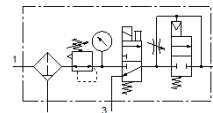

Pripremna grupa LFRS-1/4-D-MIDI-KD

Broj artikla: 195042

Classic - nicht für Neukonstruktionen verwenden

FESTO

sa zapornom regulacionom glavom sa bravicom i manometrom, za nazivni tlak 12 bara, za nezauljeni zrak.

Modern alternatives can be found by entering the first four characters of the type code in the search field.

Tip u napuštanju. Isporučuje se do 2022. Alternativni proizvod vidi Support Portal.

Tehnički podaci

Svojstvo	Vrijednost
Veličina	Midi
Serija	D
Osiguranje aktiviranja	Okretni gumb s integriranom bravom
Položaj ugradnje	okomito +/- 5°
Finoća filtra	40 µm
Ispust kondenzata	ručno okrećući
Konstruktivna struktura	Uklopni ventil Filtar-regulator s manometrom Sigurnosni uklopni ventil
Maks. količina kondenzata	43 cm³
Zaštita od ljuštenja	Metalna zaštitna košara
Pokaz tlaka	s manometrom
Pogonski tlak	3 ... 16 bar
Područje regulacije tlaka	2,5 ... 12 bar
Maks. tlačna histereza	0,25 bar
Normalni nazivni protok	1.440 l/min
Pogonski medij	Komprimirani zrak prema ISO 8573-1:2010 [-:1:-] Inertni plinovi
Klasa korozione otpornosti KBK	2 - umjerena otpornost na koroziju
Klasa čistoće zraka na izlazu	Komprimirani zrak prema ISO 8573-1:2010 [7:8:4] Inertni plinovi
Temperatura medija	-10 ... 60 °C
Temperatura okoline	-10 ... 60 °C
Težina proizvoda	2.340 g
Vrsta pričvršćenja	Ugradnja vodova s priborom po izboru:
Pneumatski priključak 1	G1/4
Pneumatski priključak 2	G1/4
Material housing	Cinkov tlačni lijev
Material bowl	PC