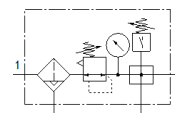

Pripremna grupa LFRS-1/4-D-MINI-KE-A

Broj artikla: 195031

Classic - nicht für Neukonstruktionen verwenden

FESTO

sa zapornom regulacionom glavom sa bravicom i manometrom, za nazivni tlak 12 bara, za nezauljeni zrak.

Modern alternatives can be found by entering the first four characters of the type code in the search field.

Tip u napuštanju. Isporučuje se do 2022. Alternativni proizvod vidi Support Portal.

Tehnički podaci

Svojstvo	Vrijednost
Veličina	Mini
Serija	D
Osiguranje aktiviranja	Okretni gumb s integriranom bravom
Položaj ugradnje	okomito +/- 5°
Finoća filtra	40 µm
Ispust kondenzata	potpuno automatski
Konstruktivna struktura	Modul odvojka Tlačna sklopka Filtar-regulator s manometrom
Maks. količina kondenzata	22 cm³
Zaštita od ljuštenja	Metalna zaštitna košara
Pokaz tlaka	s manometrom
Pogonski tlak	2 ... 12 bar
Područje regulacije tlaka	0,5 ... 12 bar
Maks. tlačna histereza	0,15 bar
Normalni nazivni protok	1.140 l/min
Pogonski medij	Komprimirani zrak prema ISO 8573-1:2010 [-:-:-] Inertni plinovi
Klasa korozione otpornosti KBK	2 - umjerena otpornost na koroziju
Klasa čistoće zraka na izlazu	Komprimirani zrak prema ISO 8573-1:2010 [7:8:4] Inertni plinovi
Temperatura medija	-10 ... 60 °C
Temperatura okoline	-10 ... 60 °C
Težina proizvoda	1.100 g
Vrsta pričvršćenja	Ugradnja vodova s priborom po izboru:
Pneumatski priključak 1	G1/4
Pneumatski priključak 2	G1/4
Material housing	Cinkov tlačni lijev
Material bowl	PC