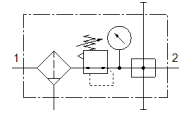

Pripremna grupa LFRS-1/4-D-MINI-KA

Broj artikla: 195022

Classic - nicht für Neukonstruktionen verwenden

sa zapornom regulacionom glavom sa bravicom i manometrom, za nazivni tlak 12 bara, za nezauljeni zrak.

Modern alternatives can be found by entering the first four characters of the type code in the search field.

Tip u napuštanju. Isporučuje se do 2022. Alternativni proizvod vidi Support Portal.

FESTO

Tehnički podaci

Svojstvo	Vrijednost
Veličina	Mini
Serija	D
Osiguranje aktiviranja	Okretni gumb s integriranom bravom
Položaj ugradnje	okomito +/- 5°
Finoća filtra	40 µm
Ispust kondenzata	ručno okrećući
Konstruktivna struktura	Modul odvojka Filter-regulator s manometrom
Maks. količina kondenzata	22 cm³
Zaštita od ljuštenja	Metalna zaštitna košara
Pokaz tlaka	s manometrom
Pogonski tlak	1 ... 16 bar
Područje regulacije tlaka	0,5 ... 12 bar
Maks. tlačna histereza	0,15 bar
Normalni nazivni protok	1.140 l/min
Pogonski medij	Komprimirani zrak prema ISO 8573-1:2010 [-:-:-] Inertni plinovi
Klasa korozione otpornosti KBK	2 - umjerena otpornost na koroziju
Klasa čistoće zraka na izlazu	Komprimirani zrak prema ISO 8573-1:2010 [7:8:4] Inertni plinovi
Temperatura medija	-10 ... 60 °C
Temperatura okoline	-10 ... 60 °C
Težina proizvoda	900 g
Vrsta pričvršćenja	Ugradnja vodova s priborom po izboru:
Pneumatski priključak 1	G1/4
Pneumatski priključak 2	G1/4
Material housing	Cinkov tlačni lijev
Material bowl	PC