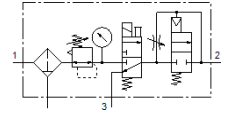

Pripremna grupa LFRS-1/8-D-MINI-KD

FESTO

Broj artikla: 195014

Classic - nicht für Neukonstruktionen verwenden

sa zapornom regulacionom glavom sa bravicom i manometrom, za nazivni tlak 12 bara, za nezauljeni zrak.

Modern alternatives can be found by entering the first four characters of the type code in the search field.

Tip u napuštanju. Isporučuje se do 2022. Alternativni proizvod vidi Support Portal.

Tehnički podaci

Svojstvo	Vrijednost
Veličina	Mini
Serijska	D
Osiguranje aktiviranja	Okretni gumb s integriranom bravom
Položaj ugradnje	okomito +/- 5°
Finoća filtra	40 µm
Ispust kondenzata	ručno okrećući
Konstruktivna struktura	Uklopni ventil Filtar-regulator s manometrom Sigurnosni uklopni ventil
Maks. količina kondenzata	22 cm³
Zaštita od ljuštenja	Metalna zaštitna košara
Pokaz tlaka	s manometrom
Pogonski tlak	3 ... 16 bar
Područje regulacije tlaka	2,5 ... 12 bar
Maks. tlačna histereza	0,15 bar
Normalni nazivni protok	595 l/min
Pogonski medij	Komprimirani zrak prema ISO 8573-1:2010 [-:1:-] Inertni plinovi
Klasa korozione otpornosti KBK	2 - umjerena otpornost na koroziju
Klasa čistoće zraka na izlazu	Komprimirani zrak prema ISO 8573-1:2010 [7:8:4] Inertni plinovi
Temperatura medija	-10 ... 60 °C
Temperatura okoline	-10 ... 60 °C
Težina proizvoda	1.000 g
Vrsta pričvršćenja	Ugradnja vodova s priborom po izboru:
Pneumatski priključak 1	G1/8
Pneumatski priključak 2	G1/8
Material housing	Cinkov tlačni lijev
Material bowl	PC