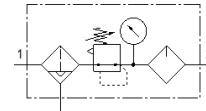

Pripremna grupa FRCS-1/8-D-MINI-A

FESTO

Broj artikla: 194853

Classic - nicht für Neukonstruktionen verwenden

Kombinacija regulator tlaka s filtrom, nauljivač,
Serija D sa zaključavanjem glave regulatora.

Modern alternatives can be found by entering the first four characters
of the type code in the search field.

Tip u napuštanju. Isporučuje se do 2022. Alternativni proizvod vidi
Support Portal.

Tehnički podaci

Svojstvo	Vrijednost
Veličina	Mini
Serija	D
Osiguranje aktiviranja	Okretni gumb s integriranom bravom
Položaj ugradnje	okomito +/- 5°
Ispust kondenzata	potpuno automatski
Konstruktivna struktura	Filtar-regulator s manometrom Proporcionalni standardni zaujivač maglom
Maks. količina kondenzata	22 cm ³
Finoća filtra	40 μm
Zaštita od ljuštenja	Metalna zaštitna košara
Pokaz tlaka	s manometrom
Pogonski tlak	2 ... 12 bar
Područje regulacije tlaka	0,5 ... 12 bar
Maks. tlačna histereza	0,2 bar
Normalni nazivni protok	700 l/min
Pogonski medij	Komprimirani zrak prema ISO 8573-1:2010 [7:9:-] Inertni plinovi
Uputa o mediju pogona i upravljanja	Nauljeni pogon moguć (u daljnjem pogonu potreban)
Klasa čistoće zraka na izlazu	Komprimirani zrak prema ISO 8573-1:2010 [7:8:-] Inertni plinovi
Temperatura medija	-10 ... 60 °C
Temperatura okoline	-10 ... 60 °C
Težina proizvoda	760 g
Vrsta pričvršćenja	Ugradnja vodova s priborom
Pneumatski priključak 1	G1/8
Pneumatski priključak 2	G1/8
Materijal - napomena	RoHS sukladno
Material housing	Cinkov tlačni lijev
Material bowl	PC