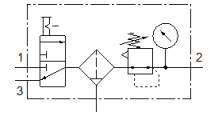

Pripremna grupa LFR-1/4-D-MIDI-KC

Broj artikla: 185735

Classic - nicht für Neukonstruktionen verwenden

sastavljen iz ručnog ventila za uključivanje, filtra-regulacionog ventila s kutnicima za pričvršćenje.

S ručnim ispustom kondenzata.

Modern alternatives can be found by entering the first four characters of the type code in the search field.

FESTO

Tehnički podaci

Svojstvo	Vrijednost
Veličina	Midi
Seriya	D
Osiguranje aktiviranja	Okretni gumb s blokadom
Položaj ugradnje	okomito +/- 5°
Finoća filtra	40 µm
Ispust kondenzata	ručno okrećući
Konstruktivna struktura	Uklopni ventil Filter-regulator s manometrom
Maks. količina kondenzata	43 cm ³
Zaštita od ljuštenja	Metalna zaštitna košara
Pokaz tlaka	s manometrom
Pogonski tlak	1 ... 16 bar
Područje regulacije tlaka	0,5 ... 12 bar
Maks. tlačna histereza	0,2 bar
Normalni nazivni protok	1.900 l/min
Pogonski medij	Komprimirani zrak prema ISO 8573-1:2010 [-:-:-] Inertni plinovi
Klasa korozione otpornosti KBK	2 - umjerena otpornost na koroziju
PWIS conformity	VDMA24364-B1/B2-L
Klasa čistoće zraka na izlazu	Komprimirani zrak prema ISO 8573-1:2010 [7:8:4] Inertni plinovi
Temperatura medija	-10 ... 60 °C
Temperatura okoline	-10 ... 60 °C
Težina proizvoda	1.600 g
Vrsta pričvršćenja	Ugradnja vodova s priborom po izboru:
Pneumatski priključak 1	G1/4
Pneumatski priključak 2	G1/4
Material housing	Cinkov tlačni lijev
Material bowl	PC