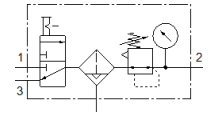

## Tehnički podaci

| Svojstvo                       | Vrijednost   |
|--------------------------------|--|
| Veličina                       | Mini   |
| Serijska                       | D  |
| Osiguranje aktiviranja         | Okretni gumb s blokadom  |
| Položaj ugradnje               | okomito +/- 5°   |
| Finoća filtra                  | 40 µm  |
| Ispust kondenzata              | potpuno automatski   |
| Konstruktivna struktura        | Uklopni ventil<br>Filtar-regulator s manometrom                    |
| Maks. količina kondenzata      | 22 cm <sup>3</sup>   |
| Zaštita od ljuštenja           | Metalna zaštitna košara  |
| Pokaz tlaka                    | s manometrom   |
| Pogonski tlak                  | 2 ... 12 bar   |
| Područje regulacije tlaka      | 0,5 ... 12 bar   |
| Maks. tlačna histereza         | 0,2 bar  |
| Normalni nazivni protok        | 750 l/min  |
| Pogonski medij                 | Komprimirani zrak prema ISO 8573-1:2010 [-:-:-]<br>Inertni plinovi |
| Klasa korozione otpornosti KBK | 2 - umjerena otpornost na koroziju                                 |
| PWIS conformity                | VDMA24364-B1/B2-L  |
| Klasa čistoće zraka na izlazu  | Komprimirani zrak prema ISO 8573-1:2010 [7:8:4]<br>Inertni plinovi |
| Temperatura medija             | -10 ... 60 °C  |
| Temperatura okoline            | -10 ... 60 °C  |
| Težina proizvoda               | 700 g  |
| Vrsta pričvršćenja             | Ugradnja vodova<br>s priborom<br>po izboru:                        |
| Pneumatski priključak 1        | G1/8   |
| Pneumatski priključak 2        | G1/8   |
| Material housing               | Cinkov tlačni lijev  |
| Material bowl                  | PC   |