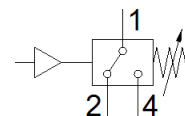

Tlačna sklopka

PEV-1/4-A-SW27-B-OD

Broj artikla: 175252

FESTO

otvara ili zatvara električni krug kad postigne određenu vrijednost tlaka.
Podesiva točka uključjenja. Bez utičnice uređaja.

Tehnički podaci

Svojstvo	Vrijednost
CE znak (vidi izjavu o sukladnosti)	prema EU-niski napon-smjernica
UKCA marking (see declaration of conformity)	To UK instructions for electrical equipment
Mjerna veličina	Relativni tlak
Postupak mjerenja	Pneumatsko-električni pretvarač tlaka
Pogonski tlak	1 ... 10 bar
Pogonski medij	Komprimirani zrak prema ISO 8573-1:2010 [7:::]
Temperatura medija	-20 ... 80 °C
Temperatura okoline	-30 ... 100 °C
Funkcija sklopnog elementa	Izmjenični kontakt
Maks. uklopna frekvencija	3 Hz
Maks. uklopni izlazni napon AC	250 V
Maks. uklopni izlazni napon DC	250 V
Maks. izlazna struja	4.000 mA
Električni priključak	4-polno Utikači
Vrsta pričvršćenja	na uvrtanje
Položaj ugradnje	proizvoljno
Pneumatski priključak	G1/4
Težina proizvoda	900 g
Material housing	PA66-GF30 Čelik pocinčan
Material membrane	NBR
Područje namještanja, vrijednosti praga	1 ... 10 bar
Mehanička zaštita	IP65
PWIS conformity	VDMA24364-B1/B2-L