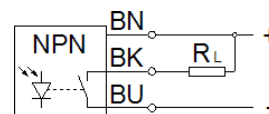

Refleksno svjetlosno tipkalo SOEG-RT-Q30-NS-K-2L

Broj artikla: 165348
Proizvod u napuštanju

FESTO

Tip u napuštanju. Isporučuje se do 2020. Alternativni proizvod vidi Support Portal.

Tehnički podaci

Svojstvo	Vrijednost
Odgovara normi	EN 60947-5-2
Dozvola	RCM Mark c UL us - Listed (OL)
CE znak (vidi izjavu o sukladnosti)	prema EU-EMV-smjernici
Materijal - napomena	Bez bakra i PTFE-a
Postupak mjerenja	Refleksno svjetlosno tipkalo
Vrsta svjetla	infracrveno
Doseg	0 ... 600 mm
Temperatura okoline	-25 ... 55 °C
Uklopni izlaz	NPN
Funkcija sklopnog elementa	Svijetlo sklopni
Maks. uklopna frekvencija	1.000 Hz
Maks. izlazna struja	200 mA
Pad napona	2 V
Otpornost na kratki spoj	u taktu
Područje pogonskog napona DC	10 ... 30 V
Preostala valovitost	20 %
Struja praznog hoda	25 mA
Zaštita od zamjene polova	za sve električne priključke
Električni priključak	Kabel 3-žilno
Duljina kabla	2,5 m
Material cable sheath	TPE-U(PUR)
Veličina	30x30x15 mm
Vrsta pričvršćenja	s prolaznim provrtom
Težina proizvoda	85 g
Material housing	PBT ojačan
Indikacija stanja sklapanja	LED žuti
Indikacija funkcionalnih rezervi	LED zeleni
Mogućnosti namještanja	Potenciometar
Područje namještanja, donja granica	0 mm
Područje namještanja, gornja granica	600 mm
Temperatura okoline kod pokretljivog polaganja kablova	-5 ... 55 °C
Mehanička zaštita	IP65
Klasa korozione otpornosti KBK	2 - umjerena otpornost na koroziju