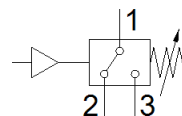

Tlačna sklopka PEV-1/4-SC-OD

Broj artikla: 161760

FESTO

otvara ili zatvara električni krug kad postigne određenu vrijednost tlaka.
Podesiva točka uključanja. Bez utičnice uređaja.

Tehnički podaci

Svojstvo	Vrijednost
Odgovara normi	EN 60947-5-1
Dozvola	CCC
CE znak (vidi izjavu o sukladnosti)	prema EU-niski napon-smjernica
UKCA marking (see declaration of conformity)	To UK instructions for electrical equipment
Materijal - napomena	RoHS sukladno
Mjerna veličina	Relativni tlak
Postupak mjerenja	Pneumatsko-električni pretvarač tlaka sa skalom za namještanje
Operating pressure MPa	0,1 ... 1,2 MPa
Pogonski tlak	1 ... 12 bar
Pogonski medij	Komprimirani zrak prema ISO 8573-1:2010 [7:-:-] Voda
Uputa o mediju pogona i upravljanja	Nauljeni pogon moguć (u daljnjem pogonu potreban)
Temperatura medija	-20 ... 80 °C
Temperatura okoline	-20 ... 80 °C
Funkcija sklopnog elementa	Izmjenični kontakt
Maks. uklopna frekvencija	3 Hz
Maks. uklopni izlazni napon AC	250 V
Maks. uklopni izlazni napon DC	125 V
Maks. izlazna struja	5.000 mA
Najmanja struja tereta	1 mA kod 24 V 10 mA kod 10 V 100 mA kod 5 V
Kategorija upotrebe induktivni teret	AC-14 DC-13
Kategorija upotrebe omski teret	AC-12 DC-12
Električni priključak	Plug pattern type A to EN 175301-803 Utikači prema DIN 43650 četverokutni oblik
Vrsta pričvršćenja	s prolaznim provrtom
Položaj ugradnje	proizvoljno
Pneumatski priključak	G1/4
Težina proizvoda	144 g
Material housing	Aluminijski tlačni lijev
Material switch contact	srebrno
Područje namještanja, vrijednosti praga	1 ... 12 bar
Mehanička zaštita	IP65
Klasa korozione otpornosti KBK	2 - umjerena otpornost na koroziju
PWIS conformity	VDMA24364-B1/B2-L