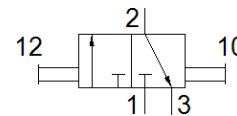

Ručni klizni ventil VBOH-32-G12

Broj artikla: 1587988

FESTO

Tehnički podaci

Svojstvo	Vrijednost
Funkcija ventila	3/2 bistabilan
Pneumatski priključak 1	G1/2
Pneumatski priključak 2	G1/2
Način aktiviranja	ručno
Vrsta pričvršćenja	Ugradnja vodova na uvrtnje
Normalni nazivni protok	3.420 l/min
Nazivni promjer	12,1 mm
Operating pressure MPa	-0,095 ... 1,2 MPa
Pogonski tlak	-0,95 ... 12 bar
Temperatura okoline	-10 ... 80 °C
Material housing	Anodised wrought aluminium alloy
Pogonski medij	Komprimirani zrak prema ISO 8573-1:2010 [7:4:4]
Mjera rastera	45 mm
Princip brtvljenja	mekano
Položaj ugradnje	proizvoljno
Konstruktivna struktura	Zasun s tuljkom
Vrsta upravljanja	direktno
Uputa o mediju pogona i upravljanja	Nauljeni pogon moguć (u daljnjem pogonu potreban)
Klasa korozione otpornosti KBK	2 - umjerena otpornost na koroziju
PWIS conformity	VDMA24364-B2-L
Temperatura medija	-10 ... 80 °C
Sila aktiviranja	37 N
Težina proizvoda	90 g
Material of threaded plug	Anodised wrought aluminium alloy
Materijal - napomena	RoHS sukladno
Material seals	NBR