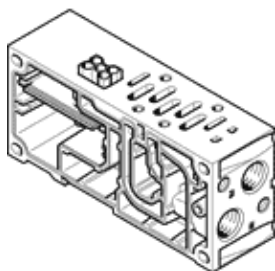

embase juxtaposable VABV-S2-1HS-G38-CB-T2

N° de pièce: 8068154

FESTO

Fiche technique

Caractéristique	Valeur
Largeur	43 mm
Marque CE (voir déclaration de conformité)	selon la directive européenne sur les équipements basse tension
Marquage UKCA (voir la déclaration de conformité)	selon les prescriptions UK pour les équipements électriques
Classe de résistance à la corrosion KBK	0 - Aucun effet de corrosion
Conformité PWIS	VDMA24364-B1/B2-L
Poids du produit	330 g
Raccord pneumatique 2	G3/8
Raccord pneumatique 4	G3/8
Note sur la matière	Conforme RoHS
Matériau plaque	Aluminium moulé sous pression