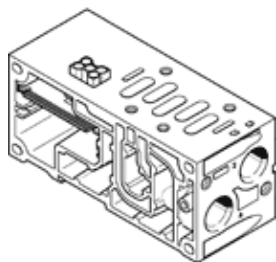

# embase juxtaposable VABV-S2-2S-G12-CB-T2

N° de pièce: 8068146

FESTO

## Fiche technique

Caractéristique	Valeur
Largeur	59 mm
Marque CE (voir déclaration de conformité)	selon la directive européenne sur les équipements basse tension
Marquage UKCA (voir la déclaration de conformité)	selon les prescriptions UK pour les équipements électriques
Classe de résistance à la corrosion KBK	0 - Aucun effet de corrosion
Conformité PWIS	VDMA24364-B1/B2-L
Poids du produit	610 g
Raccord pneumatique 2	G1/2
Raccord pneumatique 4	G1/2
Note sur la matière	Conforme RoHS
Matériau plaque	Aluminium moulé sous pression