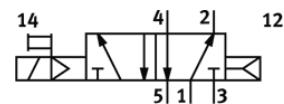

électro distributeur

CM-5/2-1/2-FH

N° de pièce: 6223

Classic - ne pas utiliser pour les nouvelles conceptions

avec connecteur femelle et commande manuelle auxiliaire, sans embase.

Vous trouverez les alternatives modernes en saisissant les quatre premiers chiffres du code de type dans le champ de recherche.

FESTO

Fiche technique

Caractéristique	Valeur
Fonction de distributeur	5/2, monostable
Pression de service	1,5 ... 8 bar
Conformité PWIS	VDMA24364-Zone III
Raccord pneumatique 1	G1/2
Raccord pneumatique 2	G1/2
Raccord pneumatique 3	G1/2
Raccord pneumatique 4	G1/2
Raccord pneumatique 5	G1/2