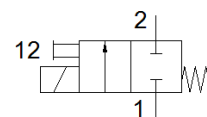

électrodistributeur MFHB-2-1/4-B

N° de pièce: 546064

FESTO

Fiche technique

Caractéristique	Valeur
Fonction de distributeur	2/2 monostable, fermé
Mode d'actionnement	électrique
Débit nominal normal	600 l/min
Pression de service	2 ... 8 bar
Conception	Siège plat
Type de rappel	Ressort mécanique
Degré de protection	IP65
Diamètre nominal	7 mm
Position de montage	indifférent
Commande manuelle auxiliaire	bistable
Temps de commutation Arrêt	23 ms
Temps de commutation Marche	12 ms
Classe de résistance à la corrosion KBK	2 - Effets de corrosion moyens
Conformité PWIS	VDMA24364-B1/B2-L
Température du fluide	-10 ... 60 °C
Température ambiante	-5 ... 40 °C
Poids du produit	575 g
Raccord d'échappement de pilotage 84	M5
Raccord pneumatique 1	G1/4
Raccord pneumatique 2	G1/4
Matériau joints	NBR
Matériau corps	Aluminium anodisé