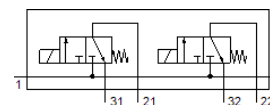

# batterie d'électrodistribeurs BMFH-2-3-1/8

N° de pièce: 546046  
Produit de fin de série

FESTO

Modèle en fin de vie. Disponible jusqu'en 2018. Voir le portail Support & Téléchargements pour des produits de remplacement.

## Fiche technique

Caractéristique	Valeur
Fonction de distributeur	2x3/2 monostable, fermé
Mode d'actionnement	électrique
Débit nominal normal	50 l/min
Pression de service	0 ... 8 bar
Conception	Soupape à siège avec ressort de rappel
Type de rappel	Ressort mécanique
Degré de protection	IP65
Diamètre nominal	1,3 mm
Principe d'étanchéité	mou (joint)
Position de montage	indifférent
Nombre max. d'emplacements de distributeurs	2
Type de commande	direct
Temps de commutation Arrêt	10 ms
Temps de commutation Marche	10 ms
Fluide de service	Air comprimé selon ISO8573-1:2010 [7:-:-]
Note sur le fluide de commande et de pilotage	Fonctionnement avec lubrification possible (nécessaire pour un fonctionnement ultérieur)
Classe de résistance à la corrosion KBK	2 - Effets de corrosion moyens
Température du fluide	-10 ... 60 °C
Température ambiante	-5 ... 40 °C
Poids du produit	273 g
Connexion électrique	Connecteur mâle
Mode de fixation	à trou débouchant
Raccord pneumatique 1	G1/8
Raccord pneumatique 2	G1/8
Raccord pneumatique 3	G1/8
Information matière joints	NBR
Information matière corps	Aluminium anodisé