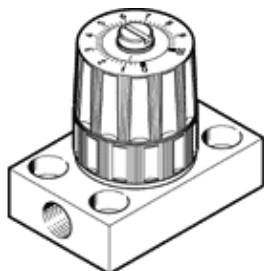

# limiteur de débit unidirectionnel de précision GRP-70-1/8-AL

N° de pièce: 542022

FESTO

sert au réglage précis du débit, avec fonction anti-retour.

## Fiche technique

Caractéristique	Valeur
Fonction de distributeur	Fonction de limitation de débit unidirectionnelle
Raccord pneumatique 1	G1/8
Raccord pneumatique 2	G1/8
Mode d'actionnement	manuel
Elément de réglage	Bouton tournant avec graduation
Mode de fixation	sur embase
Débit nominal normal dans le sens de la limitation	40,7 l/min
Débit nominal normal dans le sens anti-retour	88 l/min
Pression de service	0 ... 8 bar
Température ambiante	-10 ... 50 °C
Matériau corps	renforcé PA
Position de montage	indifférent
Pression de service de 2 vers 1	0 ... 8 bar
Débit nominal normal dans le sens de l'étranglement de 0,1->0 MPa (1->0 bar, 14,5->0 psi)	19 l/min
Débit nominal normal dans le sens retour de 0,1->0 MPa (1->0 bar, 14,5->0 psi)	20 ... 60 l/min
Débit nominal dans le sens de l'étranglement 0,6->0 MPa (6->0 bar, 87->0 psi)	60 l/min
Débit normal dans le sens retour 0,6->0 MPa (6->0 bar, 87->0 psi)	127 l/min
Fluide de service	Air comprimé selon ISO 8573-1:2010 [5:4:3] Gaz inertes
Note sur le fluide de commande et de pilotage	Fonctionnement avec lubrification impossible
Conformité PWIS	VDMA24364-Zone III
Température du fluide	-10 ... 50 °C
Poids du produit	110 g
Note sur la matière	Conforme RoHS
Matériau embase	Alliage d'aluminium
Matériau joints	NBR PVC
Matériau vis	Acier